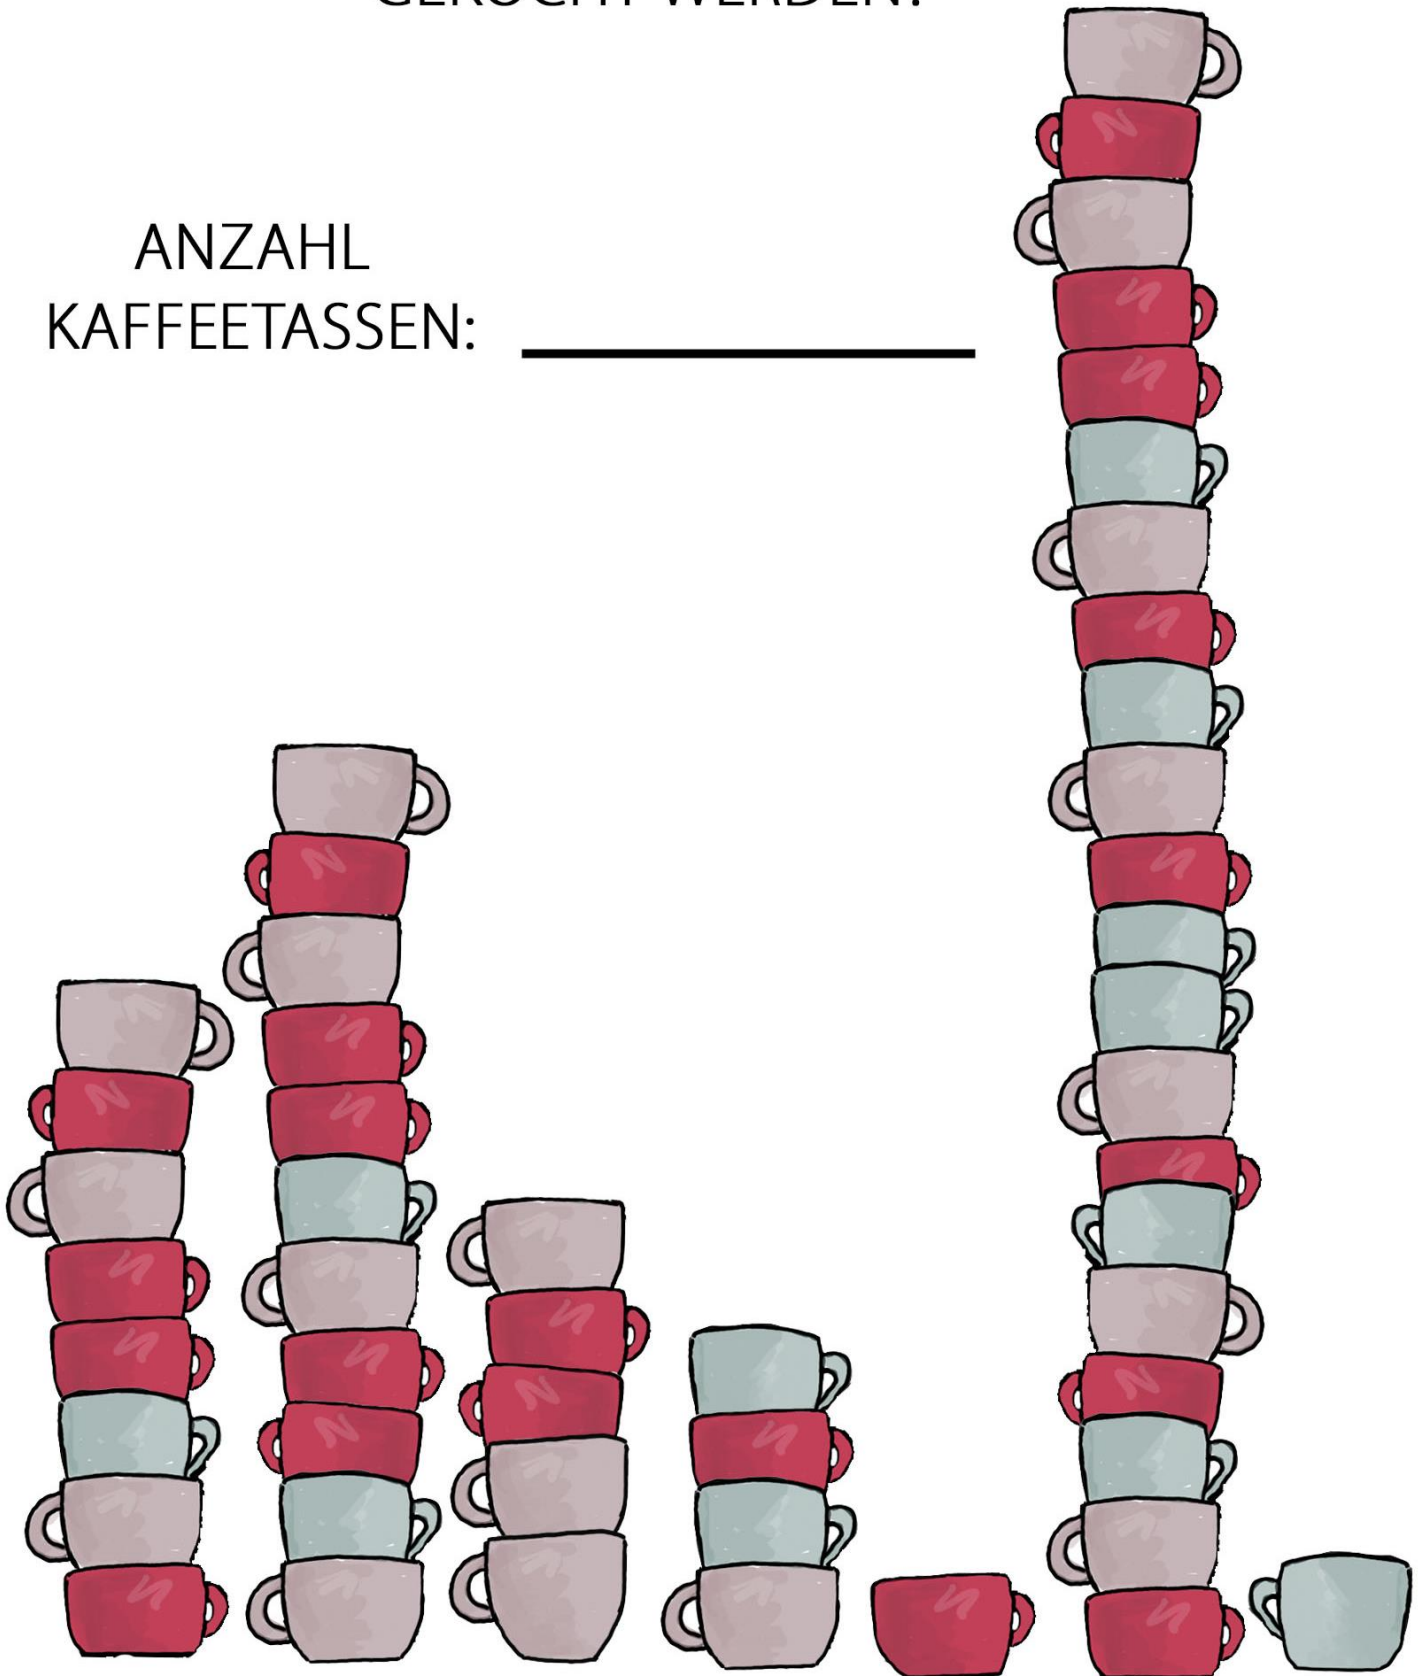

GARAGE  
REUSSER AG

GARAGE  
REUSSER AG

GE  
USSER

SAFFREDI

FÜR WIE VIELE TASSEN MUSS KAFFEE  
GEKOCHT WERDEN?

ANZAHL  
KAFFEETASSEN: \_\_\_\_\_

OBERWINTERTHUR

SEEN

HETTLINGEN

A

B

C